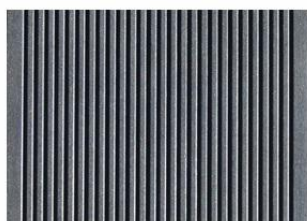

КРОВЛИ И ФАСАДЫ
КАЧЕСТВЕННЫЕ РЕШЕНИЯ

ООО «Кровли и Фасады»
Санкт-Петербург, Лиговский пр., д.270
тел./факс **(812) 702 79 79**
info@roof-facade.com, www.roof-facade.com

ПОСТАВКА И МОНТАЖ: КРОВЕЛЬНЫЕ И ФАСАДНЫЕ МАТЕРИАЛЫ • МАНСАРДНЫЕ ОКНА
• ВОДОСТОЧНЫЕ СИСТЕМЫ • ТЕПЛОИЗОЛЯЦИЯ • ГИДРОИЗОЛЯЦИЯ

Террасная доска "Вечное Дерево"

п.п.	Наименование	Описание	Вид	Ед. изм.	Цена за ед. изм., руб.
1	Доска террасная "Вечное Дерево"	Размер 1 доски - 150 * 25 * 3000 мм = 0,45 кв.м. В 1 упаковке - 2 штуки = 0,9 м2 Цвета : бамбук, малахит, антрацит, палисандр, коралл, мрамор		уп. = 0,9 м2	1980
2	Лага направляющая "Вечное Дерево"	Размер лаги : 40 * 60 * 3000 мм Цвет: палисандр		шт.	495
3	Планка боковая "Вечное Дерево"	Размер планки: 65 * 12 * 3000 мм Цвета : бамбук, малахит, антрацит, палисандр, коралл, мрамор		шт.	324
4	Клипса монтажная в комплекте с саморезом "Вечное Дерево"	В упаковке - 50 шт. клипс с саморезами. Расход ~ 12 клипс / 1 доску		уп. = 50 шт.	400

Террасная доска « Вечное Дерево» производится из древесной муки лиственных и хвойных пород (до 70%) и высококачественных связующих полимеров (до 30%).

Террасная доска "Вечное Дерево" имеет уникальный (отличный от прочих) пятикамерный профиль и характерное для декинга сечение: антискользящее рифление (антислип), с одной стороны, и широкое рифление (поверхность дополнительно шлифуется для предотвращения скольжения) с другой.

Цвет декинга устойчивый и однородный. Террасная доска "Вечное Дерево" окрашивается в массе, в заводских условиях.

Цветовая гамма террасной доски:
1 - антрацит; 2- бамбук; 3 - малахит; 4 - коралл; 5 - мрамор; 6 - палисандр