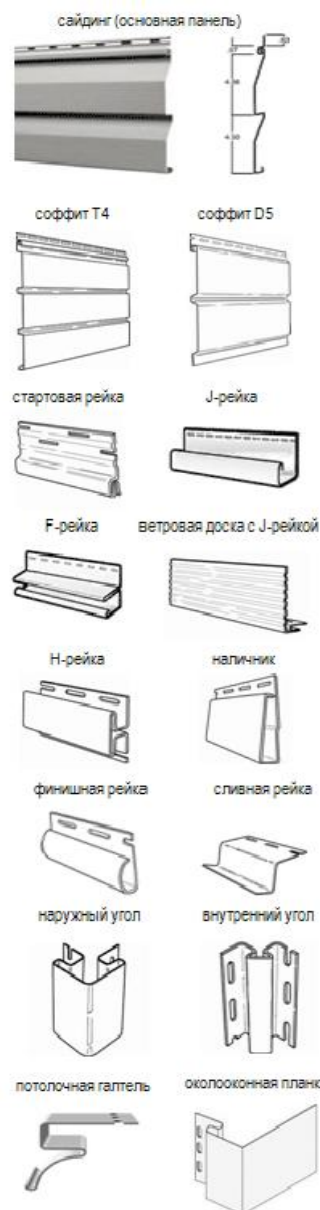

Сайдинг виниловый Mitten (Канада)

Наименование	Размер, м	Цена за штуку (заказ < 150 м2)	Цена за штуку (заказ > 150м2) либо по дисконтным картам
Сайдинг D4.5 DL серия ТАЙГА (ivory, sandalwood, frost)	0.23*3.68	165	165
Сайдинг D4.5 DL серия OREGON PRIDE		181	179
Соффит Т4 белый	0.3048*3.66	407	407
Соффит Т4 цветной		407	407
Стартовая рейка	3.66	175	175
Финишная рейка	3.66	175	175
J-профиль	3.66	175	175
Наличник	3.66	439	439
Сливная планка	3.66	188	188
Наружный угол	3.05	542	542
Внутренний угол	3.05	409	409
Н-профиль	3.66	439	439
Ветровая доска	3.66	453	453
Ветровая доска с J-рейкой	3.66	586	586
F-профиль	3.66	175	175
Потолочная галтель	3.66	404	404
Околооконная планка	3.66	599	599
Гибкий профиль	2.50	936	936