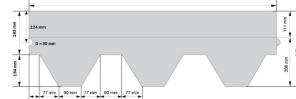

Форма "Шестиугольник" - KL, Katrilly, Jazzy