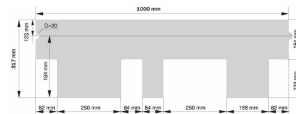

Форма "Прямоугольник" - Rocky